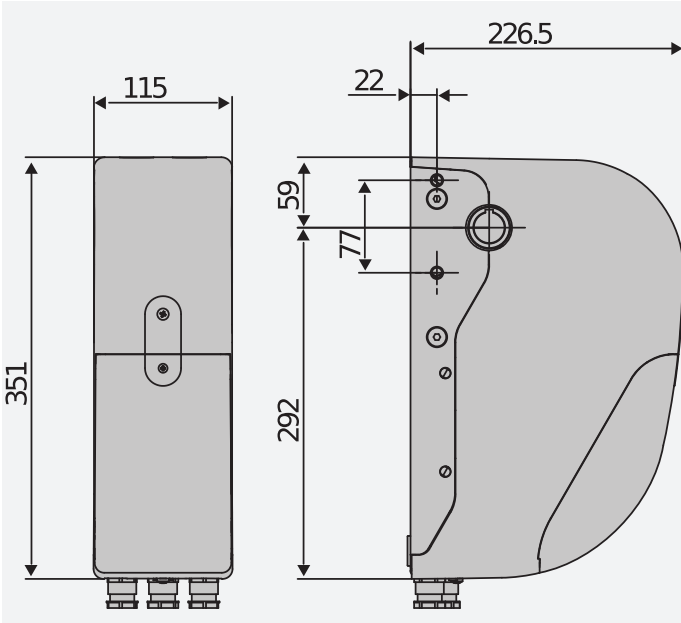

Mutlak kodlayıcı ile birleşik D-Track tork kontrol sistemi ayrıca kanat hareketi ve engel tespitinde olağanüstü hassas bir kontrol garanti eder.

Kumanda santralinde dayanıklı mekanik yapı ve mikroişlemcili teknoloji operatörün yoğun kullanımına izin verir ve aynı zamanda güvenilirlik ve uzun ömür garanti eder.

Mutlak kodlayıcı ile birleşik D-Track tork kontrol sistemi, ayrıca kanat hareketi kontrolünde ve engel tespitinde maksimum hassasiyet sağlar.

DIMENSION (MM)

Technical features

	ARGO	ARGO G	ARGO	ARGO G
Kumanda santrali	VENERE D ARGO	VENERE D ARGO G	Nominal gerilim	24 V
24 V	Kullanılan elektrik gücü	240 W	240 W	Limit sivici tipi
Mutlak kodlayıcı	Mutlak kodlayıcı	Kapı yüzeyi	20 m ²	35 m ²
Yavaşlatma	Evet	Evet	Kilitleme	Mekanik
Mekanik	Kilit açma	Sicim veya çelik kablo	Çelik kablo	Darbeye karşı tepki
D-Track	D-Track	Kullanım sıklığı	çok yoğun	çok yoğun
Koruma derecesi	IP40		Çevre koşulları (maks.)	-15 ÷ 55 °C